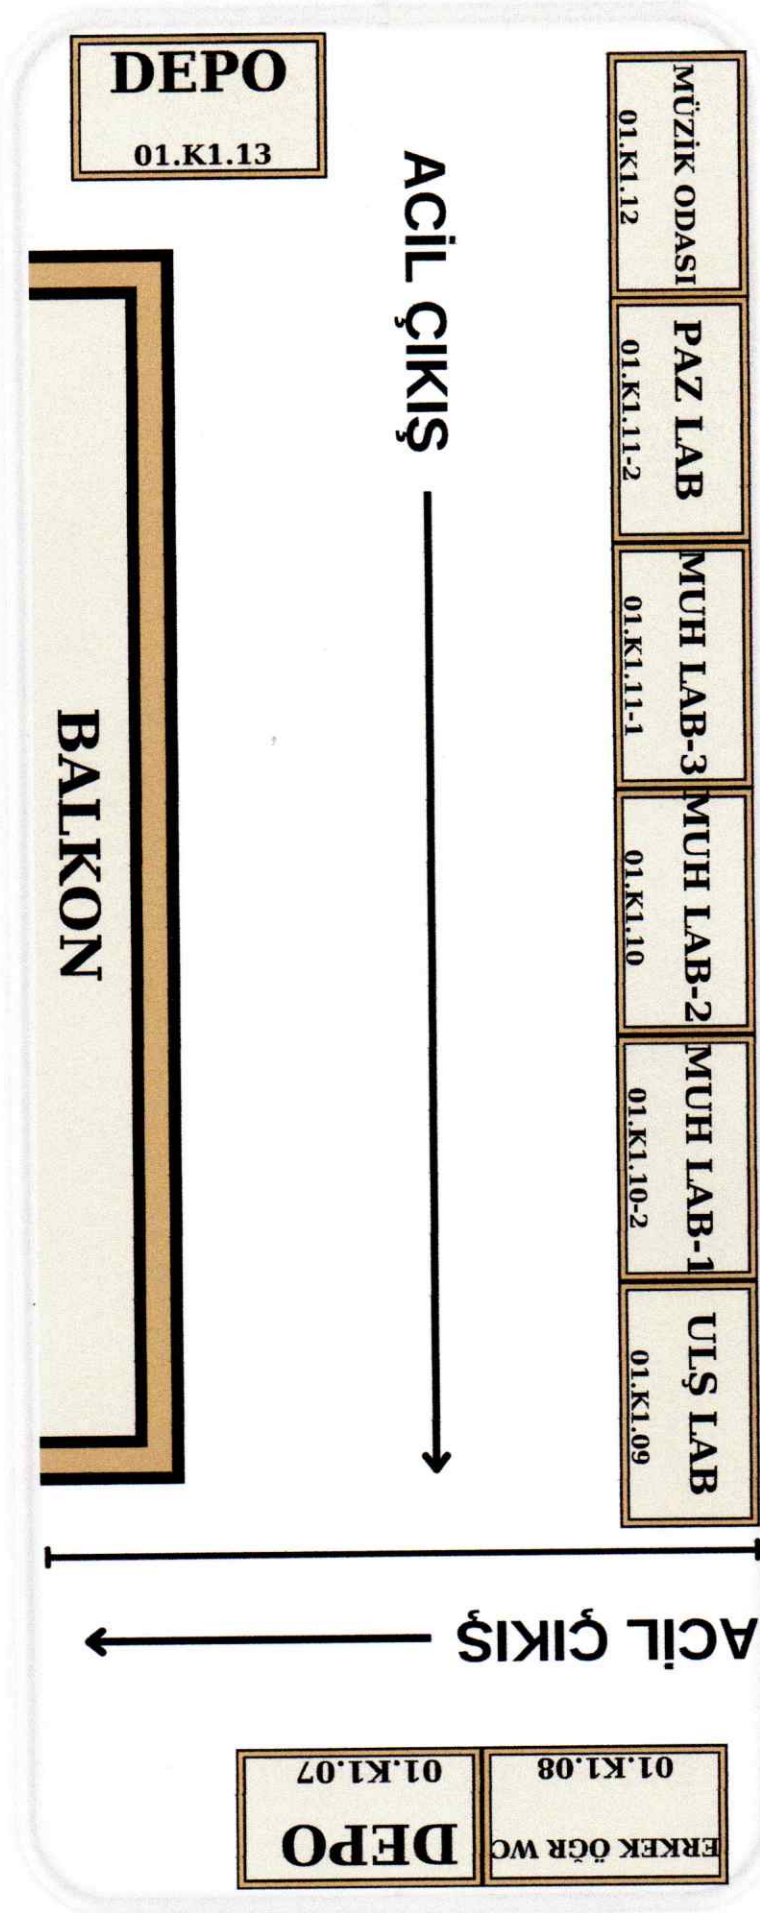

KADIKÖY GÖZTEPE MESLEKİ VE TEKNİK ANADOLU LİSESİ ACIL ÇIKIŞ VE YOLLARI

KADIKÖY GÖZTEPE MESLEKİ VE TEKNİK ANADOLU LİSESİ ACIL ÇIKIŞ VE YOLLARI

1. KAT

ŞEF ODASI 01.K1.06	REHBERLİK 01.K1.05	BİL-LAB 2 01.K1.04	DERSLİK 01.K1.03	DERSLİK 01.K1.02	DERSLİK 01.K1.01
-----------------------	-----------------------	-----------------------	---------------------	---------------------	---------------------

ACIL ÇIKIŞ

SİSTEM ODASI 01.K1.16	MÜDÜR YARDIMCISI 01.K1.17	BİL-LAB 1 01.K1.18	DERSLİK 01.K1.19	DERSLİK 01.K1.20	DERSLİK 01.K1.21	DERSLİK 01.K1.22	KIZ WC 01.K1.23	ERKEK WC 01.K1.24
--------------------------	------------------------------	-----------------------	---------------------	---------------------	---------------------	---------------------	--------------------	----------------------

KADIKÖY GÖZTEPE MESLEKİ VE TEKNİK ANADOLU LİSESİ ACIL ÇIKIŞ VE YOLLARI

1. KAT YAN KORİDOR

KADIKÖY GÖZTEPE MESLEKİ VE TEKNİK ANADOLU LİSESİ ACIL ÇIKIŞ VE YOLLARI

2. KAT

KADIN ÖĞR
WC
01.K2.07
KADIN ÖGR
WC
01.K2.06