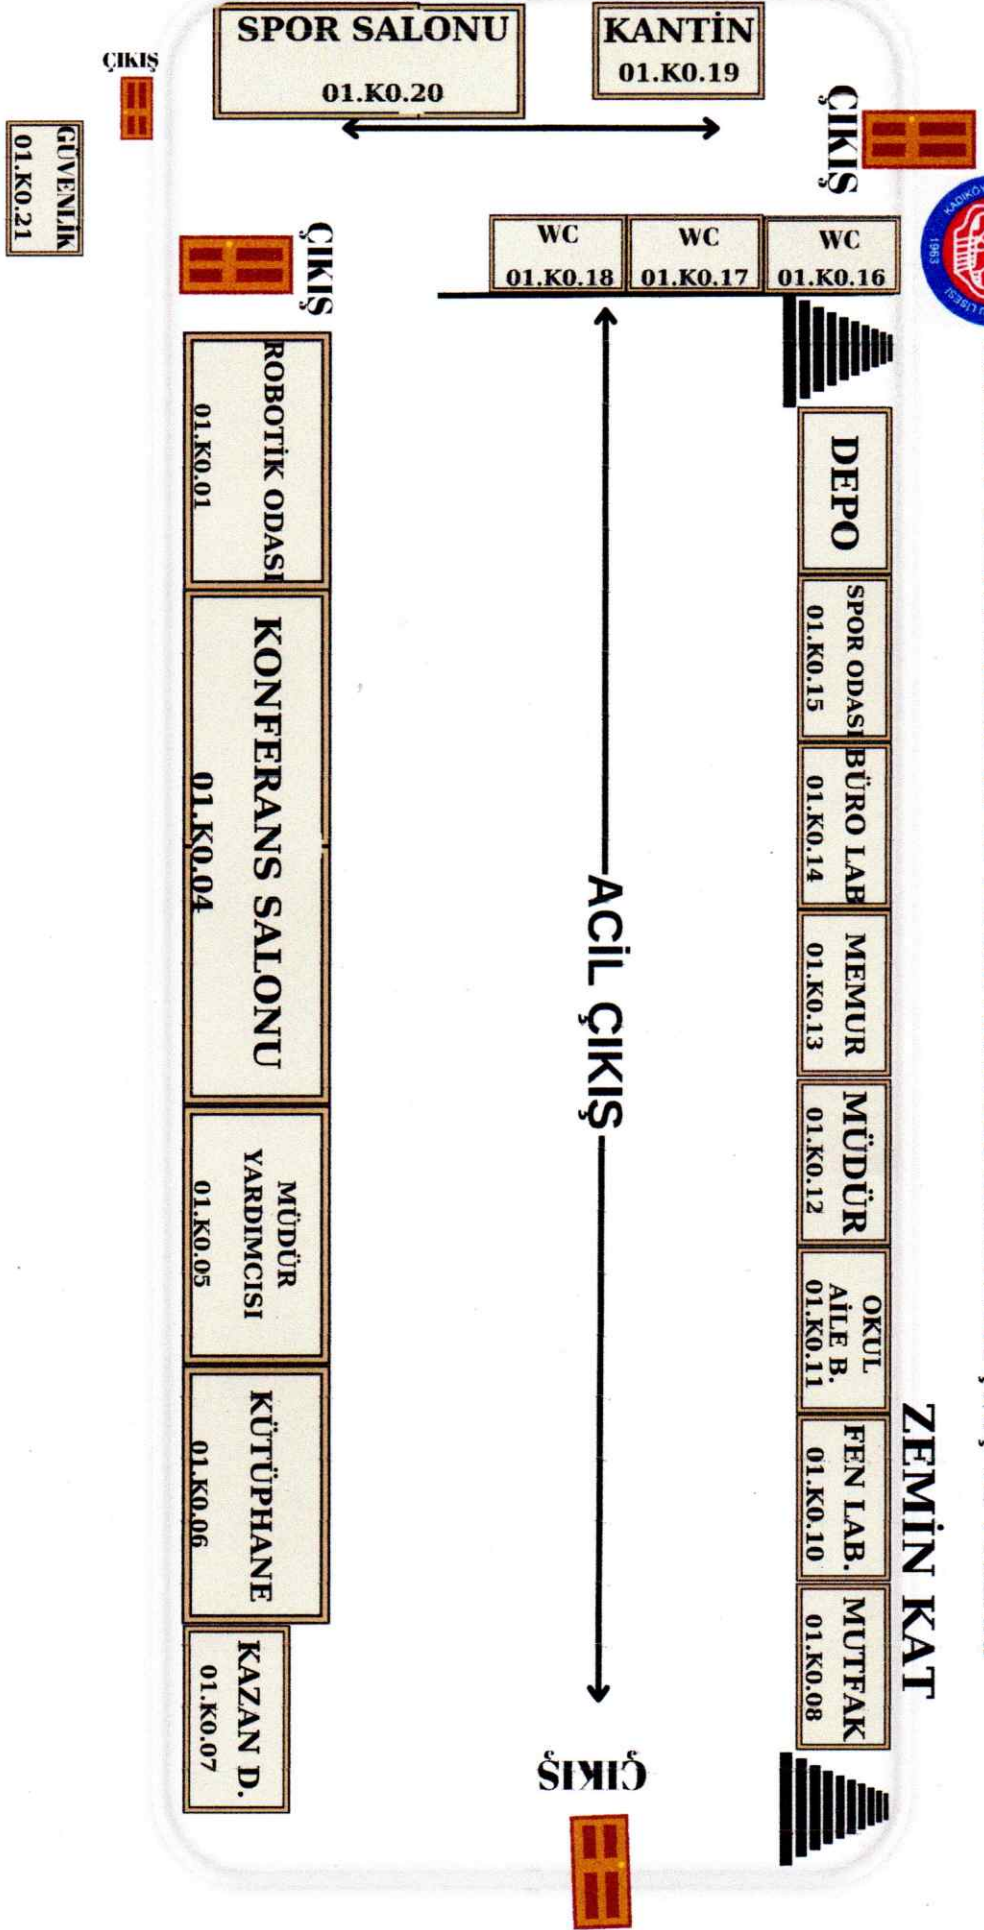

KADIKÖY GÖZTEPE MESLEKİ VE TEKNİK ANADOLU LİSESİ ACIL ÇIKIŞ VE YOLLARI

KADIKÖY GÖZTEPE MESLEKİ VE TEKNİK ANADOLU LİSESİ ACIL ÇIKIŞ VE YOLLARI

1. KAT

ŞEF ODASI 01.K1.06	REHBERLİK 01.K1.05	BİL-LAB 2 01.K1.04	DERSLİK 01.K1.03	DERSLİK 01.K1.02	DERSLİK 01.K1.01
-----------------------	-----------------------	-----------------------	---------------------	---------------------	---------------------

ACIL ÇIKIŞ

SİSTEM ODASI 01.K1.16	MÜDÜR YARDIMCISI 01.K1.17	BİL-LAB 1 01.K1.18	DERSLİK 01.K1.19	DERSLİK 01.K1.20	DERSLİK 01.K1.21	DERSLİK 01.K1.22	KIZ WC 01.K1.23	ERKEK WC 01.K1.24
--------------------------	------------------------------	-----------------------	---------------------	---------------------	---------------------	---------------------	--------------------	----------------------

KADIKÖY GÖZTEPE MESLEKİ VE TEKNİK ANADOLU LİSESİ ACIL ÇIKIŞ VE YOLLARI

1. KAT YAN KORİDOR

KADIKÖY GÖZTEPE MESLEKİ VE TEKNİK ANADOLU LİSESİ ACIL ÇIKIŞ VE YOLLARI

2. KAT

KADIN ÖĞR
WC
01.K2.07
KADIN ÖGR
WC
01.K2.06